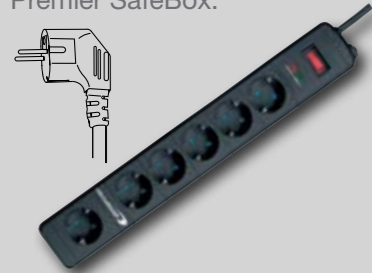

SafeBox

Standard SafeBox:

Premier SafeBox:

Superior SafeBox:

TCP-IP

NetBox Enterprise N

NetBox Promax / HighPower

Battery Box

I SafeBox

Standard SafeBox:

- 5 prese AC con protezioni di sicurezza per bambini
- Fusibile ripristinabile da 10 Amp
- Comoda spina d'ingresso IEC320 (per estendere compatibilità e numero prese UPS)

Premier SafeBox:

- 6 prese AC con protezioni di sicurezza per bambini
- Fusibile ripristinabile da 10Amp
- Comoda spina d'ingresso a 90 gradi
- Filtro anti disturbi EMI/RFI
- Indicatore di sovraccarico

Superior SafeBox: